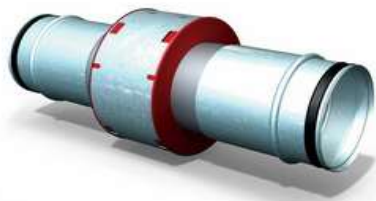

Brandwerende manchetten serie MG

Brandwerende manchetten gemonteerd op kunststof buis met metalen aansluitstukken

Artikelcode
MG2+R

Omschrijving

Brandwerende manchet gemonteerd op kunststof buis (PE)
Beide uiteinden zijn voorzien van metalen aansluitstukken
De manchet wordt in de muur geplaatst
Goedkeuring voor vloer- en plafondmontage

Materiaal

Brandwerende manchet MG2
Kunststof buis PE
Metalen aansluitstukken met rubberen afdichting

Eigenschappen

Brandwerendheid 1 uur in lichte wand, 2 uur in betonnen wand
Horizontaal en verticaal toepasbaar
Opzwellende stroken bij 140 °C
100% vrije doorlaat