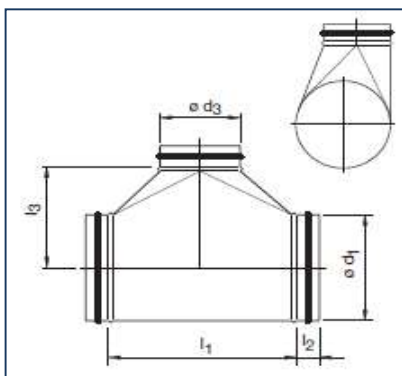

d 80 - 250 mm l2 = 40 mm

d 280 - 315 mm l2 = 60 mm

d 355 - 630 mm l2 = 80 mm

d 710 - 800 mm l2 = 100 mm

Bestelvoorbeeld

Artikelcode - d1/d3 (mm)

AAES 39 - 125/100

Afmetingen

l1 en l3 zijn gelijk aan de maatvoeringen van de T-stukken 90° symmetrische Safe (best.nr. ATES 38)

Prijs

Prijslijst van de T-stukken 90° symmetrische Safe (ATES 38) + 50%

Voorbeeld berekening prijs

b.v. een T-stukken 90° asymmetrische Safe 125/100