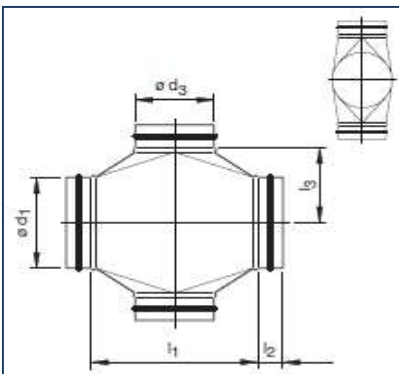

Kruisstukken 90° Safe

Artikelcode

KXES 44

Omschrijving

Kruisstuk 90° met rubberen afdichtingsring (safe koppeling). Afdichtingsring is gemaakt van massief EPDM rubber en bestand tegen temperaturen van -15 °C tot +100 °C en licht agressieve dampen en chemicaliën. Aftapen van de verbinding is niet noodzakelijk.

d 80 - 250 mm l2 = 40 mm

d 280 - 315 mm l2 = 60 mm

d 355 - 630 mm l2 = 80 mm

d 710 - 800 mm l2 = 100 mm

Bestelvoorbeeld

Artikelcode - d1/d3 (mm)

KXES 44 - 125/100

Afmetingen

l1 en l3 zijn gelijk aan de maatvoeringen van de T-stukken 90° symmetrische Safe (best.nr. ATES 38)

Prijs

Prijslijst van de T-stukken 90° symmetrische Safe (ATES 38) + 50%

Voorbeeld berekening prijs

b.v. een kruisstuk 90° Safe 125/100